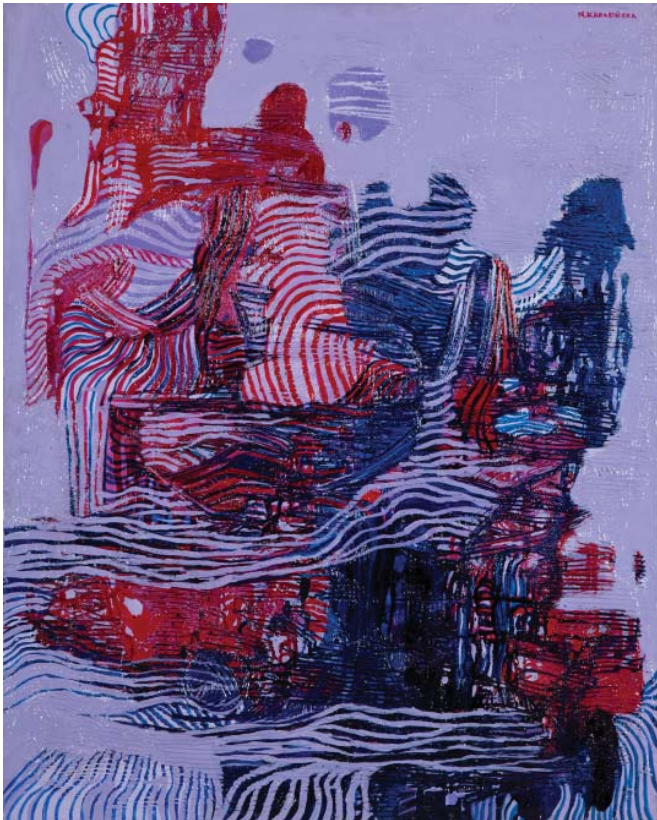

Cena wywoławcza: 500 zł

2

NATALIA KARASIŃSKA

ur. 1987

SENSUAL, 2011

olej, płótno, 100x80 cm
sygn. p.d. N.KARASIŃSKA, na odwrocie: NK NKARASIŃSKA

Cena wywoławcza: 500 zł

3