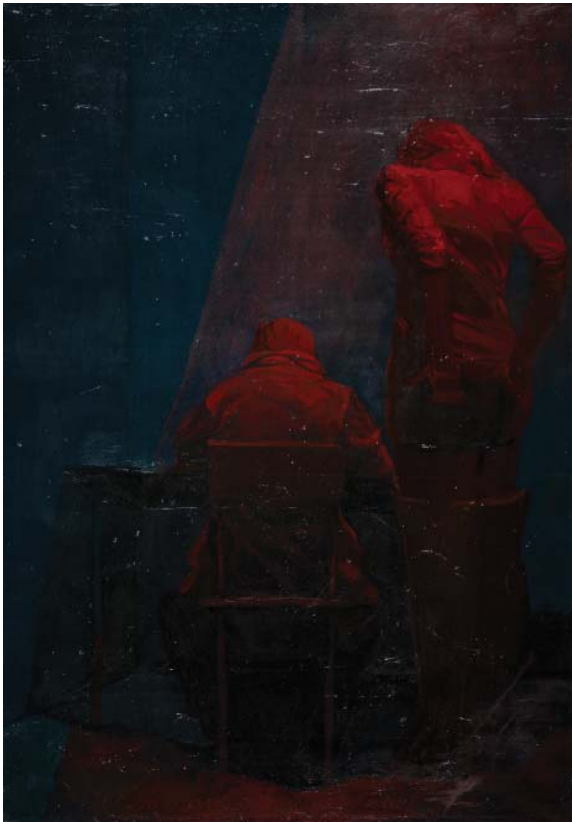

31

PIOTR KOLANKO

ur. 1987

BEZ TYTUŁU, 2010

olej, płótno, 100x70 cm

sygn. na blejtramie Suriw 2010

Cena wywoławcza: 500 zł

32