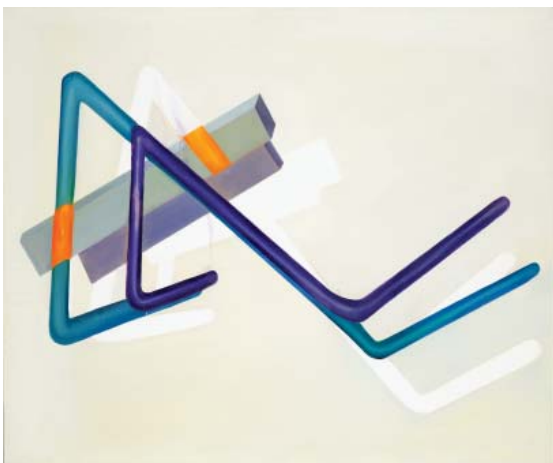

9

MAGDALENA WĘGRZYN

ur. 1986

BEZ TYTUŁU, 2012

olej, płótno, 100x120 cm

Cena wywoławcza: 500 zł