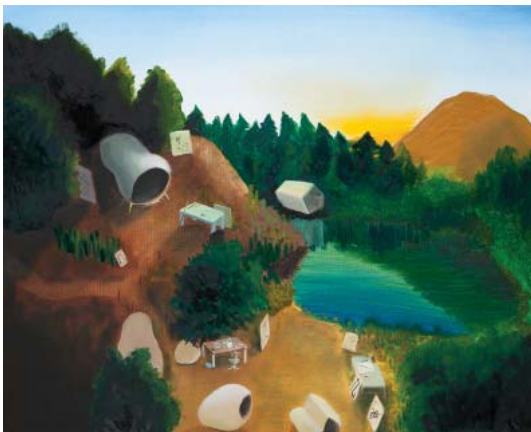

JAN SZCZEPKOWSKI

ur. 1975

DWIE KOBIETY, 2011

olej, płótno, 50x50 cm

opisany na odwrocie: JAN SZCZEPKOWSKI 2011

Szczepkowski -Dwie kobiety-

Cena wywoławcza: 500 zł

90

DOMINIK SMOLIK

ur. 1982

PUSZCZANIE BANIEK, 2013

akryl, płótno, 70x100 cm

opisany na odwrocie na blejtrame: DOMINIK SMOLIK KRAKÓW 2013

Cena wywoławcza: 500 zł

91

RAFAŁ DOMINIK