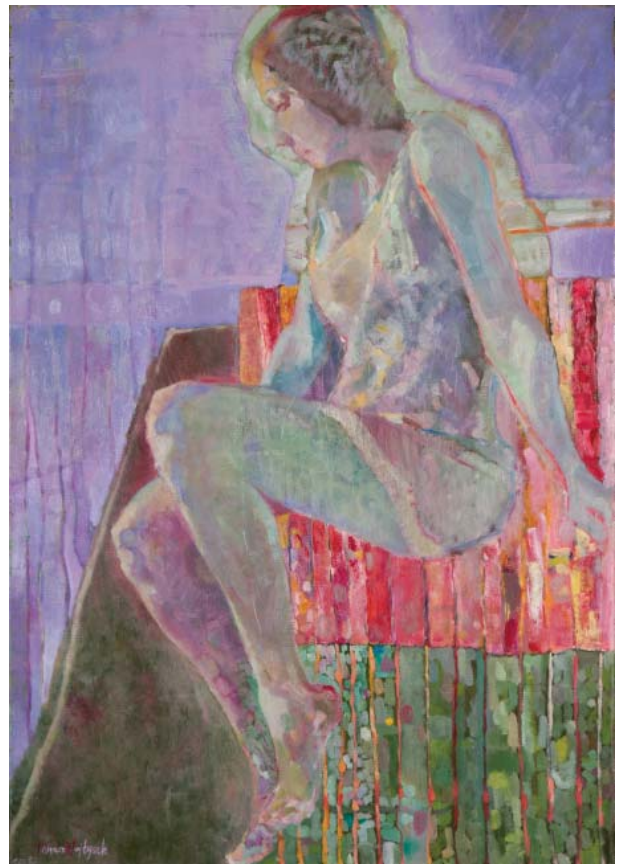

KOBIETA W FIOLECIE, 2006

olej, płótno, 100x70 cm

sygn.l.d. TOMASZ WOJTYSEK, na odwrocie: TOMEK WOJTYSEK\ "KOBIETA W FIOLECIE" /100x70 cm, olej na płótnie/2006r

Cena wywoławcza: 500 zł

84

HELENA WAWRZENIUK

ur. 1984