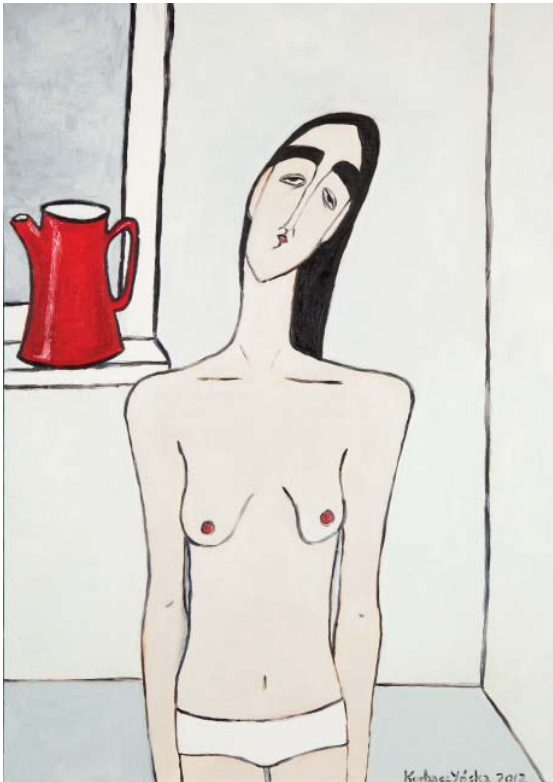

37

PAULINA KORBACZYŃSKA

ur. 1981

MOGĘ SIĘ UŚMIECHNAĆ, JEŚLI CHCESZ, 2012

olej, płótno, 116x81 cm

sygn. p.d. Korbaczyńska 2012, na odwrocie: "Mogę się uśmiechnąć, jeśli chcesz" P.Korbaczyńska 2012

Cena wywoławcza: 500 zł