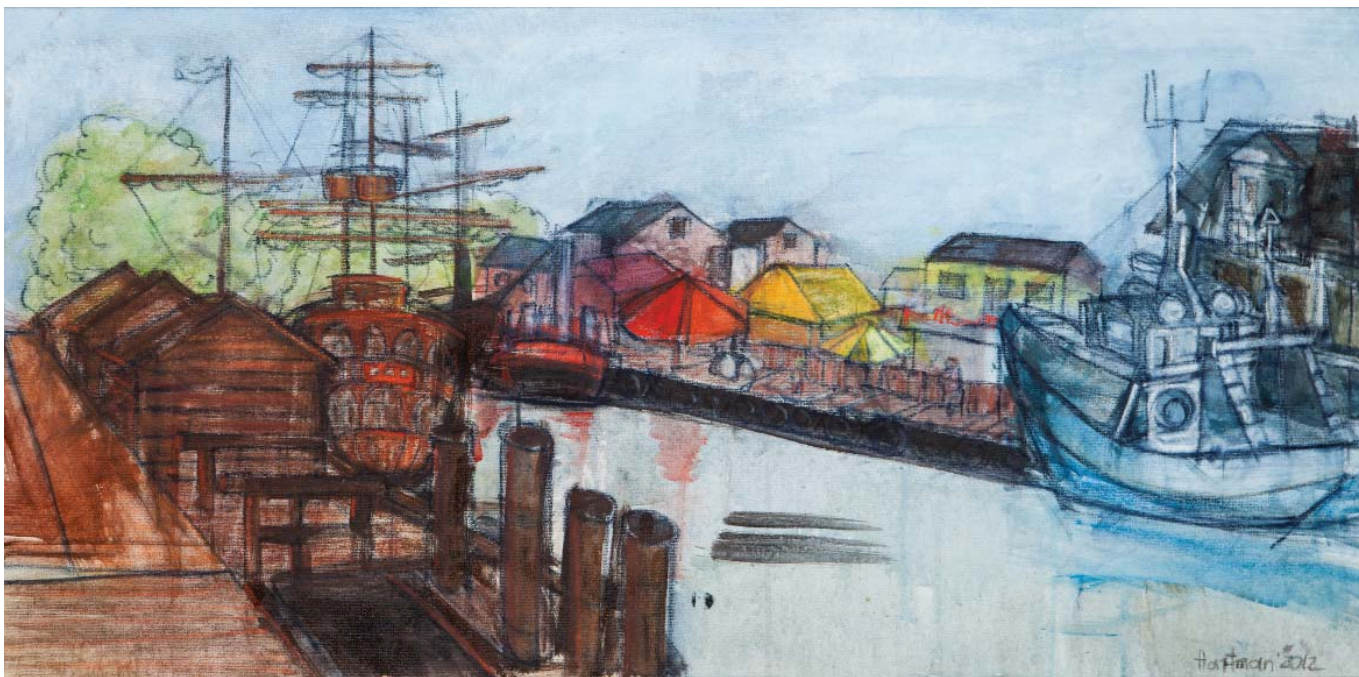

22

MONIKA HARTMAN

ur. 1973

ŁEBA, 2012

olej, pastel, płótno, 100x50 cm
sygn.p.d. Hartman 2012

Cena wywoławcza: 500 zł

23

MATEUSZ BYKOWSKI

ur. 1987

BEZ TYTUŁU, 2009

akryl, plexi, 150x100 cm

Cena wywoławcza: 500 zł